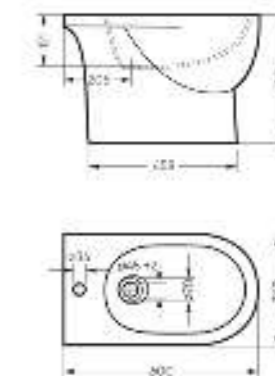

Ш 345 Г 630 В 815 мм / Вес брутто 37.62 кг

Артикул: WC.CC/Fest/2-DM/WHT.G

Напольное биде  
**ART**

Ш 360 Г 600 В 398 мм / Вес брутто 20.77 кг

Артикул: BD.FS/Art/C/WHT.G

Мебельный умывальник Fest 80 | Тумба напольная Fest 80 | Керамогранит kerranova.ru