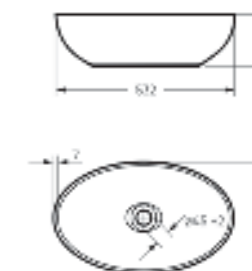

Накладной умывальник  
**RINGO SLIM**

Ш 532 Г 333 В 152 мм / Вес брутто 9.73 кг

Возможные варианты цвета под заказ.  
Матовая глазурь.

Артикул: WB.CT/Ringo/53-N.Slim/WHT.G

на столешницу на тумбу  
для накладных умывальников