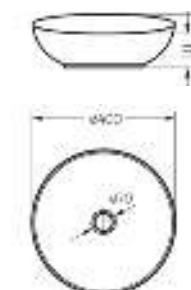

Накладной умывальник
ART CUT

Ш 400 Г 400 В 159 мм / Вес брутто 7.43 кг

Артикул: WB.CT/Art/40-N.Cut/WHT.G

Накладной умывальник Art Cut | Тумба подвесная Home Line 45