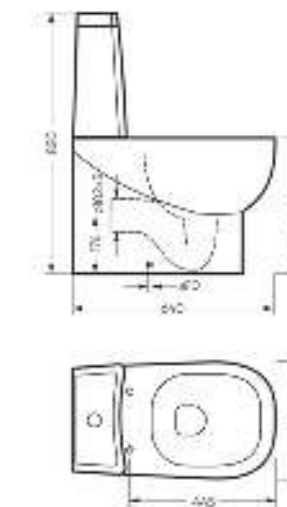

Унитаз-компакт
INFINITY

Ш 360 Г 640 В 820 мм / Вес брутто 53,05 кг

Артикул: WC.CC/Infinity/2-DM/WHT.G

Унитаз-компакт
INFINITY RIMLESS

Ш 360 Г 640 В 820 мм / Вес брутто 51,32 кг

Артикул: WC.CC/Infinity/2-SlimDM.Rim/WHT.G

Унитаз-компакт
INFINITY MONO

Ш 360 Г 635 В 842 мм / Вес брутто 53,46 кг

Артикул: WC.CC/Infinity/2-DM.Mono/WHT.G