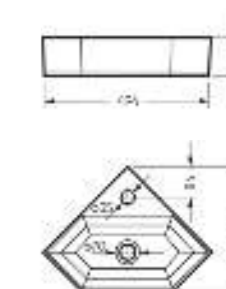

Умывальник угловой
LINE

Ш 494 Г 358 В 110 мм / Вес брутто 6.43 кг

Артикул: WB.FN/Line/35-C/WHT.G

на тумбу

на столешницу

на кронштейны