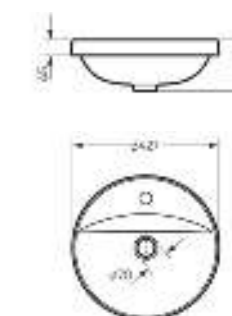

Накладной умывальник
ART SLIM

Ш 400 Г 400 В 147 мм / Вес брутто 8.23 кг

Артикул: WB.CT/Art/40-N.Slim/WHT.G

Накладной умывальник
ART CUT

Ш 400 Г 400 В 159 мм / Вес брутто 7.43 кг

Артикул: WB.CT/Art/40-N.Cut/WHT.G

Врезной умывальник
ART INSIDE

Ш 427 Г 427 В 150 мм / Вес брутто 6.88 кг

Артикул: WB.IN/Art/43-C/WHT.G