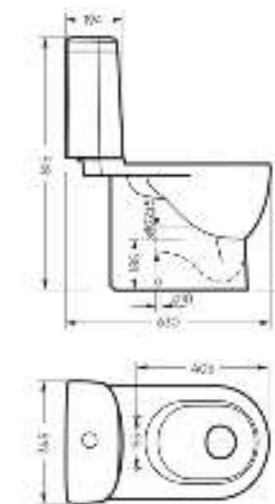

Ш 345 Г 630 В 815 мм / Вес брутто 37.62 кг

Артикул: WC.CC/Fest/2-DM/WHT.G

Напольное биде  
**ART**

Ш 360 Г 600 В 398 мм / Вес брутто 20.77 кг

Артикул: BD.FS/Art/C/WHT.G

Мебельный умывальник Fest 80 | Тумба напольная Fest 80 | Керамогранит kerranova.ru