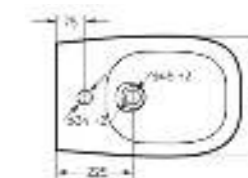

тонкое сиденье

Размеры можно посмотреть  
на сайте [sanitaluxe.ru](http://sanitaluxe.ru)

Биде  
**INFINITY**

Ш 368 Г 555 В 431 мм / Вес брутто 30.93 кг

Артикул: BD.FS/Infinity/C/WHT.G

Биде Infinity | Унитаз-компакт Infinity Rimless | Накладной умывальник Infinity Slim | Тумба подвесная Infinity 100-20 бетон  
Керамогранит kerranova.ru