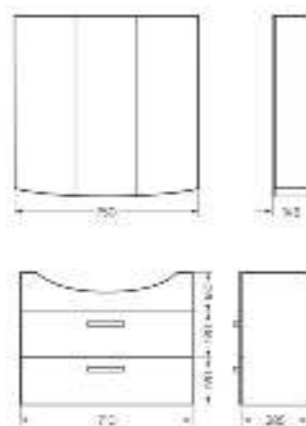

**Мебельный комплект подвесной
BEST 75 дуб сонома**

Зеркало Ш 750 Г 145 В 714 мм / Вес нетто: 25 кг
Артикул: BSTSLMR75199W1

Тумба Ш 710 Г 285 В 550 мм / Вес нетто: 23 кг
Артикул: BSTSLCW75192W1