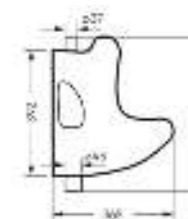

Писсуар KISS

Ш 270 Г 365 В 461 мм / Вес брутто 12.97 кг

Межосевое расстояние для монтажа
на систему инсталляции – 230 мм