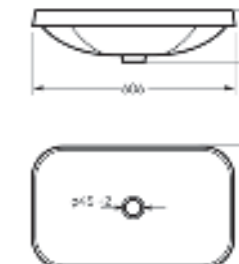

Умывальник врезной Infinity Inside

Умывальник врезной  
**INFINITY INSIDE**

Ш 606 Г 363 В 146 мм / Вес брутто 8,43 кг

Артикул: WB.IN/Infinity/60-N/WHT.G

врезной

Коллекция