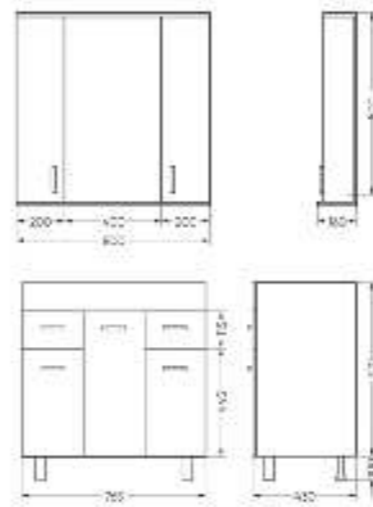

**Мебельный комплект
FEST 80**

Зеркало Ш 800 Г 160 В 800 мм / Вес нетто: 26 кг
Артикул: ZFST80

Тумба Ш 765 Г 430 В 820 мм / Вес нетто: 34 кг
Артикул: TFST80