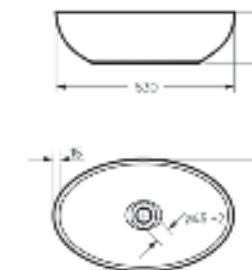

Накладной умывальник  
**RINGO**

Ш 530 Г 335 В 155 мм / Вес брутто 10.61 кг

Возможные варианты цвета под заказ.  
Глянцевая глазурь.

Артикул: WB.CT/Ringo/53-N/WHT.G

на столешницу на тумбу  
для накладных умывальников