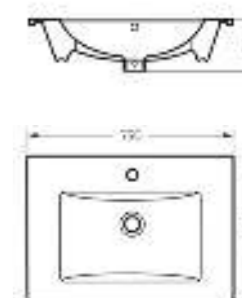

Мебельный умывальник Quadro 90

Мебельный умывальник  
**QUADRO 60**

Ш 610 Г 471 В 164 мм / Вес брутто 16.78 кг

Артикул: WB.FN/Quadro/60-C/WHT.G

на тумбу

Мебельный умывальник  
**QUADRO 75**

Ш 750 Г 462 В 193 мм / Вес брутто 22.47 кг