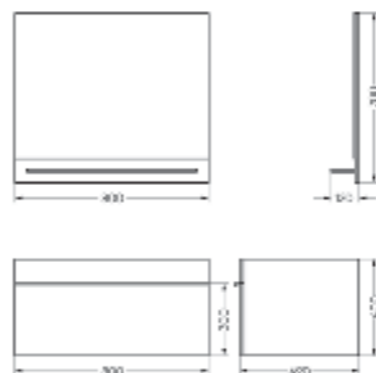

**Мебельный комплект
STAR80 бетон**

Зеркало Ш 800 Г 120 В 700 мм / Вес нетто: 13 кг
Артикул: QDRSLMR60218W1

Тумба Ш 800 Г 490 В 400 мм / Вес нетто: 28 кг
Артикул: QDRSLCW60211W1

Подходит для умывальников: Quadro 60