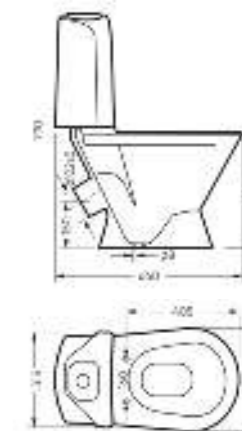

Умывальник на пьедестале
CLASSIC

Умывальник Ш 645 Г 485 В 205 мм / Вес брутто 16.1 кг
Пьедестал Ш 186 Г 168 В 690 мм / Вес брутто 9.16 кг

Артикул на умывальник: WB.PD/Classic/65-N/WHT.G
Артикул на пьедестал: PD.FS/Classic/N/WHT.G

на пьедестале