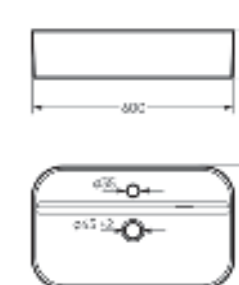

на столешницу  
на тумбу  
для накладных  
умывальников

Умывальник накладной  
**INFINITY SHELF**

Ш 600 Г 360 В 140 мм / Вес брутто 13,93 кг

Артикул: WB.CT/Infinity/60-C.Shelf/WHT.G

на столешницу

Умывальник накладной Infinity Shelf