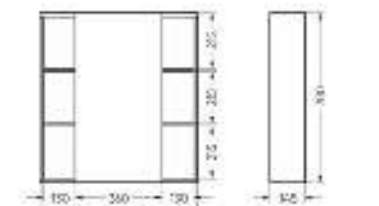

**Мебельный комплект
BEST 65-30 Бетон**

Зеркало Ш 650 Г 145 В 700 мм / Вес нетто: 22 кг
Артикул: BSTSLMR65239W1

Тумба Ш 615 Г 285 В 820 мм / Вес нетто: 23 кг
Артикул: BSTSLCW65239F1

Подходит для умывальников:
Best 65