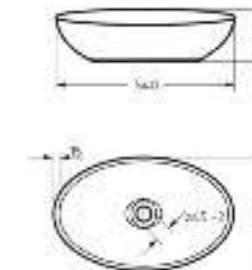

Накладной умывальник  
**RINGO CUT**

Ш 540 Г 345 В 147 мм / Вес брутто 10 кг

Возможные варианты цвета под заказ.  
Глянцевая глазурь.

Артикул: WB.CT/Ringo/54-N.Cut/WHT.G

на столешницу на тумбу  
для накладных умывальников