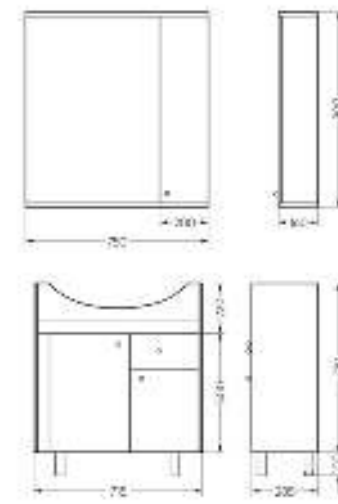

**Мебельный комплект
BEST 75**

Зеркало Ш 750 Г 160 В 800 мм / Вес нетто: 22 кг
Артикул: BSTSLMR75199W1

Тумба Ш 715 Г 285 В 820 мм / Вес нетто: 26 кг
Артикул: BSTSLCW751912F1