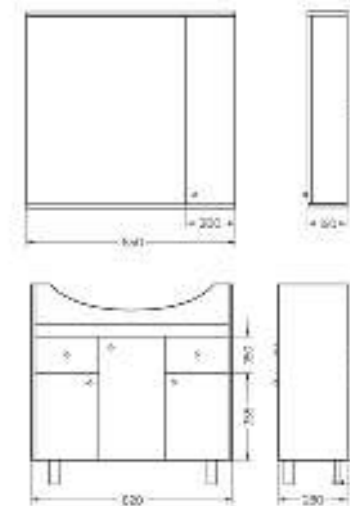

**Мебельный комплект
BEST 85**

Зеркало Ш 850 Г 160 В 800 мм / Вес нетто: 26 кг
Артикул: BSTSLMR85199W1

Тумба Ш 820 Г 280 В 820 мм / Вес нетто: 29 кг
Артикул: BSTSLCW851911F1