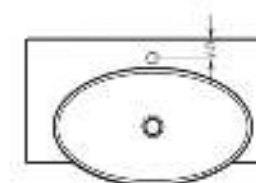

**Накладной умывальник
INFINITY 60**

Ш 598 Г 367 В 122 мм / Вес брутто 11.53 кг

Возможные варианты цвета под заказ.
Матовая глазурь.

Артикул: WB.CT/Infinity/60-N/WHT.G

на тумбу

на столешницу

**Мебельный умывальник
INFINITY 65**

Ш 656 Г 445 В 142 мм / Вес брутто 16.80 кг

Артикул: WB.FN/Infinity/65-C/WHT.G

на кронштейны

на тумбу

**Мебельный умывальник
INFINITY 76**

Ш 760 Г 450 В 112 мм / Вес брутто 18.43 кг

Артикул: WB.FN/Infinity/76-C/WHT.G

на кронштейны

на тумбу