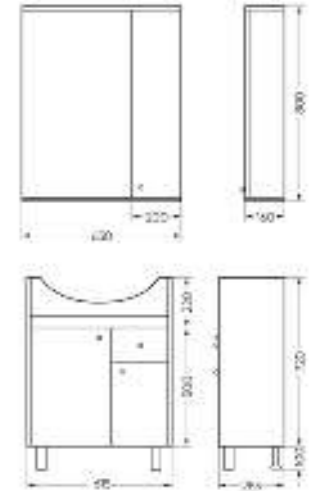

**Мебельный комплект
BEST 65**

Зеркало Ш 650 Г 160 В 800 мм / Вес нетто: 19 кг
Артикул: BSTSLMR65199W1

Тумба Ш 615 Г 285 В 820 мм / Вес нетто: 22 кг
Артикул: BSTSLCW651912F1